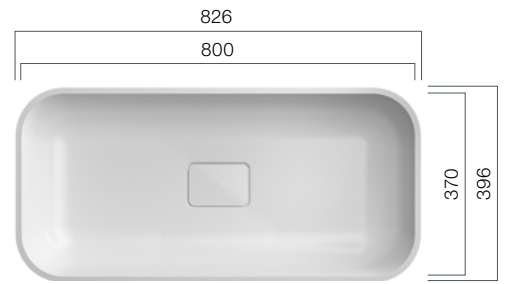

VDQ 570.300.R80

Beckentiefe: 110 mm

VDQ 570.370.R80

Beckentiefe: 110 mm

VDQ 800.370.R80

Beckentiefe: 110 mm

VDQ-Series

Sit-on Basin - Design