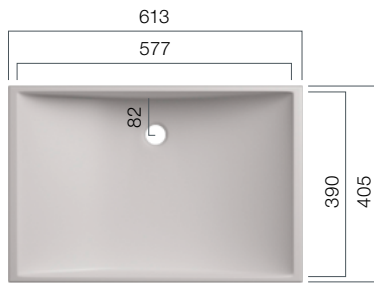

VDA 58

Depth: 122 mm

VDA 58.370