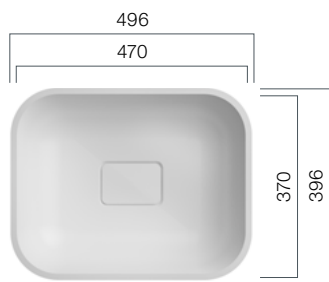

VDQ 570.300.R80

Beckentiefe: 110 mm

VDQ 570.370.R80

Beckentiefe: 110 mm

VDQ 800.370.R80

Beckentiefe: 110 mm

VDQ-Series

Sit-on Basin - Design

Individual bathroom design by PFEIFFER – Your oasis of relaxation. The pleasure of purity and elegance. Choose your preferred style and enjoy it.

VDQ 470.300.R80 TOP

Beckentiefe: 110 mm;
Höhe Waschtisch: 140 mm

VDQ 470.370.R80 TOP

Beckentiefe: 110 mm;
Höhe Waschtisch: 140 mm

VDQ 800.300.R80 TOP

Beckentiefe: 110 mm;
Höhe Waschtisch: 140 mm

VDQ 570.300.R80 TOP

Beckentiefe: 110 mm;
Höhe Waschtisch: 140 mm

VDQ 570.370.R80 TOP