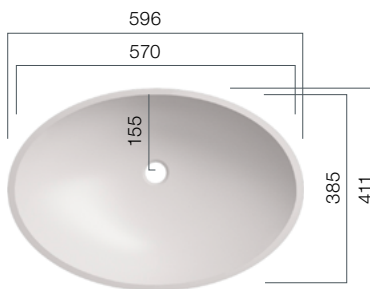

VO 42

Depth: 111 mm

VO 48

Depth: 124 mm

VO 53

Depth: 142 mm

VO 57

Depth: 135 mm