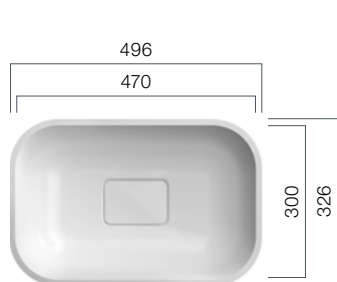

VDQ 470.300.R80 TOP

Beckentiefe: 110 mm;
Höhe Waschtisch: 140 mm