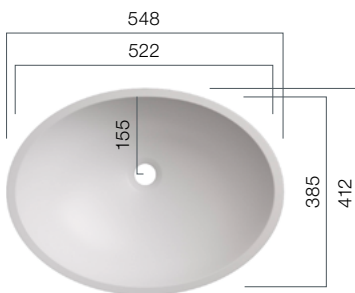

VO 42

Depth: 111 mm

VO 48

Depth: 124 mm

VO 53

Depth: 142 mm

VO 57

Depth: 135 mm