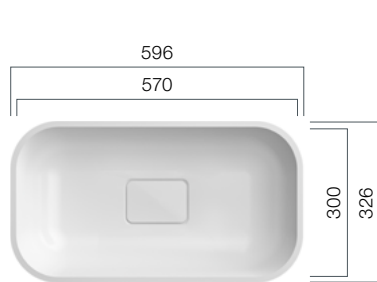

VDQ 470.370.R80 TOP

Beckentiefe: 110 mm;
Höhe Waschtisch: 140 mm

VDQ 800.300.R80 TOP

Beckentiefe: 110 mm;
Höhe Waschtisch: 140 mm

VDQ 570.300.R80 TOP

Beckentiefe: 110 mm;
Höhe Waschtisch: 140 mm

VDQ 570.370.R80 TOP

Beckentiefe: 110 mm;
Höhe Waschtisch: 140 mm

VDQ 800.370.R80 TOP

Beckentiefe: 110 mm;
Höhe Waschtisch: 140 mm

SLOT 1 & 2

Linear Drain Vanity

Outstanding design for purists. Your place for personality. Combine PURE Slot with PFEIFFER P32 cabinets.