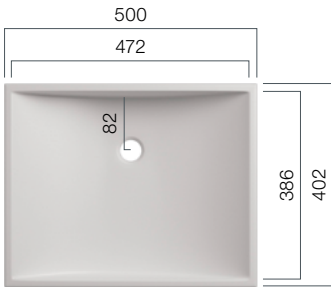

VDA-Series

Avantgarde Basins

Mit Ihrem fließenden Übergang fügen sich VDA-Becken nahtlos in jede Badwelt ein.

VDA 47

Depth: 122 mm