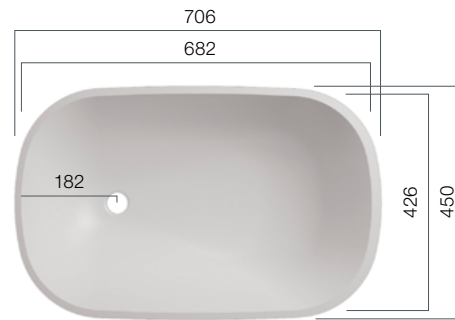

VO 42

Depth: 111 mm

VO 48

Depth: 124 mm

VO 53

Depth: 142 mm

VO 57

Depth: 135 mm

VB 67

Depth: 143 mm

VB 68

Depth 172 mm

VB 800

Depth: 70 mm

VB 85

Depth: 250 mm