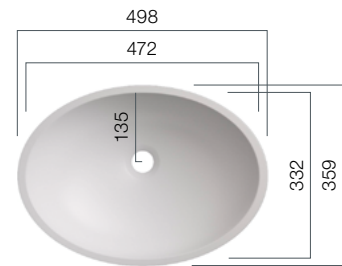

VO 42

Depth: 111 mm

VO 48

Depth: 124 mm

VO 53

Depth: 142 mm

VO 57

Depth: 135 mm