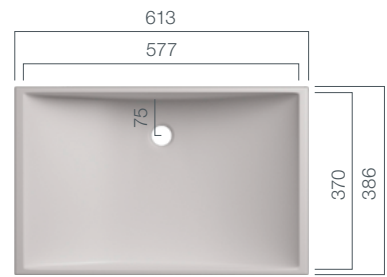

Depth: 122 mm