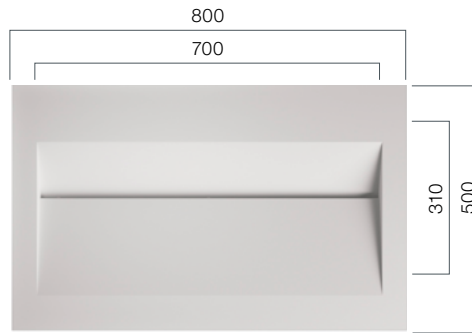

PURE SLOT 800

Depth: 80 mm