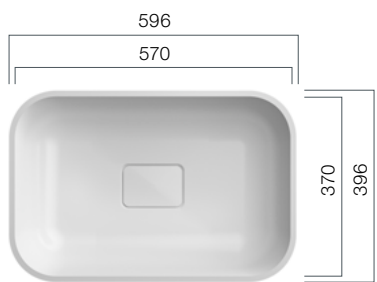

VDQ 470.370.R80 TOP

Beckentiefe: 110 mm;
Höhe Waschtisch: 140 mm

VDQ 800.300.R80 TOP

Beckentiefe: 110 mm;
Höhe Waschtisch: 140 mm

VDQ 570.300.R80 TOP

Beckentiefe: 110 mm;
Höhe Waschtisch: 140 mm

VDQ 570.370.R80 TOP

Beckentiefe: 110 mm;
Höhe Waschtisch: 140 mm

VDQ 800.370.R80 TOP

Beckentiefe: 110 mm;
Höhe Waschtisch: 140 mm

SLOT 1 & 2

Linear Drain Vanity

Outstanding design for purists. Your place for personality. Combine PURE Slot with PFEIFFER P32 cabinets.