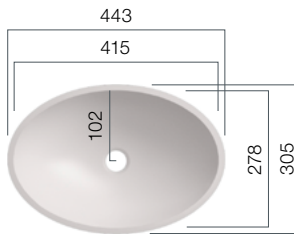

VO 42

Depth: 111 mm

VO 48

Depth: 124 mm

VO 53

Depth: 142 mm

VO 57

Depth: 135 mm