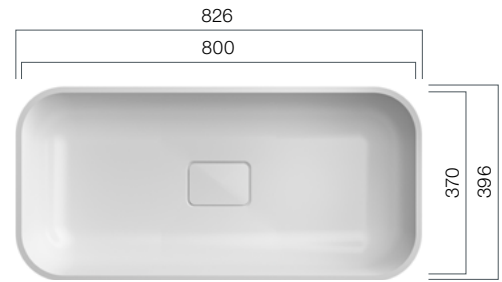

VDQ 470.370.R80 TOP

Beckentiefe: 110 mm;
Höhe Waschtisch: 140 mm

VDQ 800.300.R80 TOP

Beckentiefe: 110 mm;
Höhe Waschtisch: 140 mm

VDQ 570.300.R80 TOP

Beckentiefe: 110 mm;
Höhe Waschtisch: 140 mm

VDQ 570.370.R80 TOP

Beckentiefe: 110 mm;
Höhe Waschtisch: 140 mm

VDQ 800.370.R80 TOP

Beckentiefe: 110 mm;
Höhe Waschtisch: 140 mm

SLOT 1 & 2

Linear Drain Vanity

Outstanding design for purists. Your place for personality. Combine PURE Slot with PFEIFFER P32 cabinets.