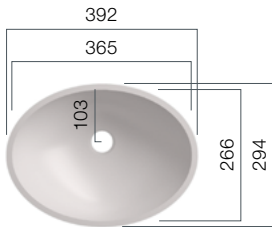

VO-Series

Washbasins - Oval

VIVARI® VO-Series – attractive designs for your bathroom. Whether as a single or double vanity, VIVARI® basins give your bathroom a personal touch.

VO 37

Depth: 120 mm

VO 42