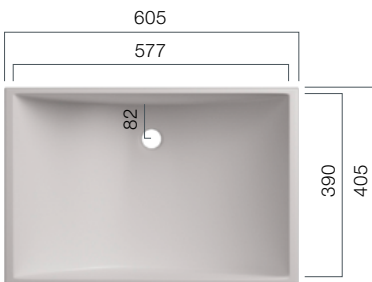

VB 67

Depth: 143 mm

VB 68

Depth 172 mm

VB 800

Depth: 70 mm

VB 85

Depth: 250 mm

VDA-Series

Avantgarde Basins

Mit Ihrem fließenden Übergang fügen sich VDA-Becken nahtlos in jede Badwelt ein.

VDA 47

Depth: 122 mm

VDA 58

Depth: 122 mm

VDA 58.370

Depth: 122 mm

VDA 58.200

Depth: 200 mm

VDA 1100

Depth: 115 mm

VDC-Series

Washbasins - Design

With clear geometries and deliberate emphasis on the basin shapes, the VDC Series enable you to create your individual bathroom style.