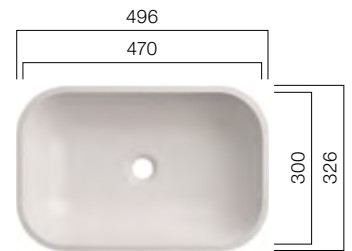

● Design

VDS 470.300.R80