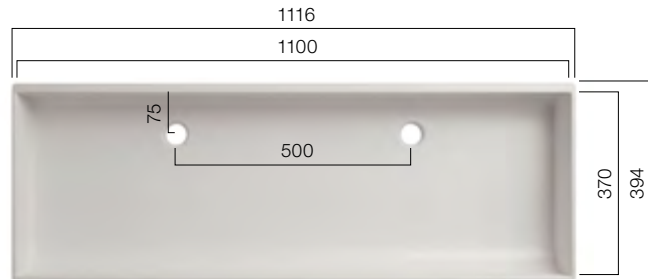

● Design

VDS 470.300.R80

Beckentiefe: 110 mm

● Avantgarde

VDA 58

Beckentiefe: 122 mm

● Cube

VDC 1100_2

Beckentiefe: 125 mm

Ein Auszug aus
unserer Farbpalette
- Wählen Sie aus einer
Vielzahl von Farben
und Strukturen.*

* Bei manchen Farben
kann es vorkommen,
dass Strukturbedingt die
Klebefugen und Auf-
hellungen erkennbar sind.
Bitte beachten Sie die
Hinweise in der Preis-
gruppenübersicht.