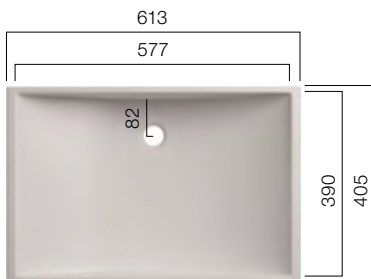

● Avantgarde

VDA 58