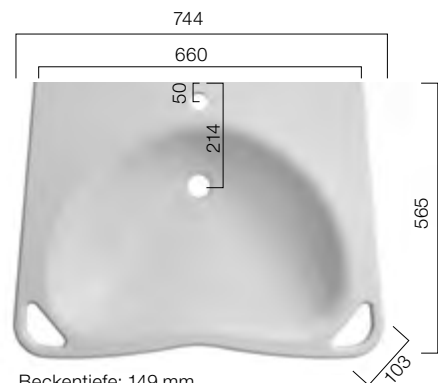

Beckentiefe: 125 mm

Ein Auszug aus
unserer Farbpalette
- Wählen Sie aus einer
Vielzahl von Farben
und Strukturen.*

* Bei manchen Farben
kann es vorkommen,
dass Strukturbedingt die
Klebefugen und Auf-
hellungen erkennbar sind.
Bitte beachten Sie die
Hinweise in der Preis-
gruppenübersicht.

Abbildung: VR 30 Einbaubecken.

German
Design Award
SPECIAL
MENTION 2015

VIVARI® CARE

Barrierefreie Waschtische und Duschen

VDH 850 WTH

Standard 850 / individuelles Maß millimetergenau möglich

Beckentiefe: 149 mm

VDH 660

Beckentiefe: 149 mm

- hygienisch
- ergonomisch
- reparabel
- maßgefertigt

VDH 820

Beckentiefe: 149 mm

FLEX50

(Beispielhafte Darstellung)

Alle Duschen sind auch im Wunschmaß planbar.

Abbildung: Badewanne ROUND

● ROUND & CUBE

Badewannen aus Mineralwerkstoff

Wannentiefe: 493 mm | Gesamthöhe: 650 mm

Wannentiefe: 480 mm | Gesamthöhe: 650 mm

XERO & FLEX50

Duschtassen aus Mineralwerkstoff

XERO quadratisch – Ablauf zentral