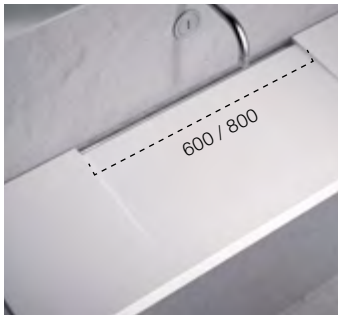

Edelstahl (Standard)

Rinnenoberfläche Edelstahl geschliffen.

Schwarz und Weiss (Option)

Nur in Verbindung mit einer REVARI® Konsole lieferbar. Aufsteckleiste, nur tauschbar während der Montage.

Verchromt (Option)