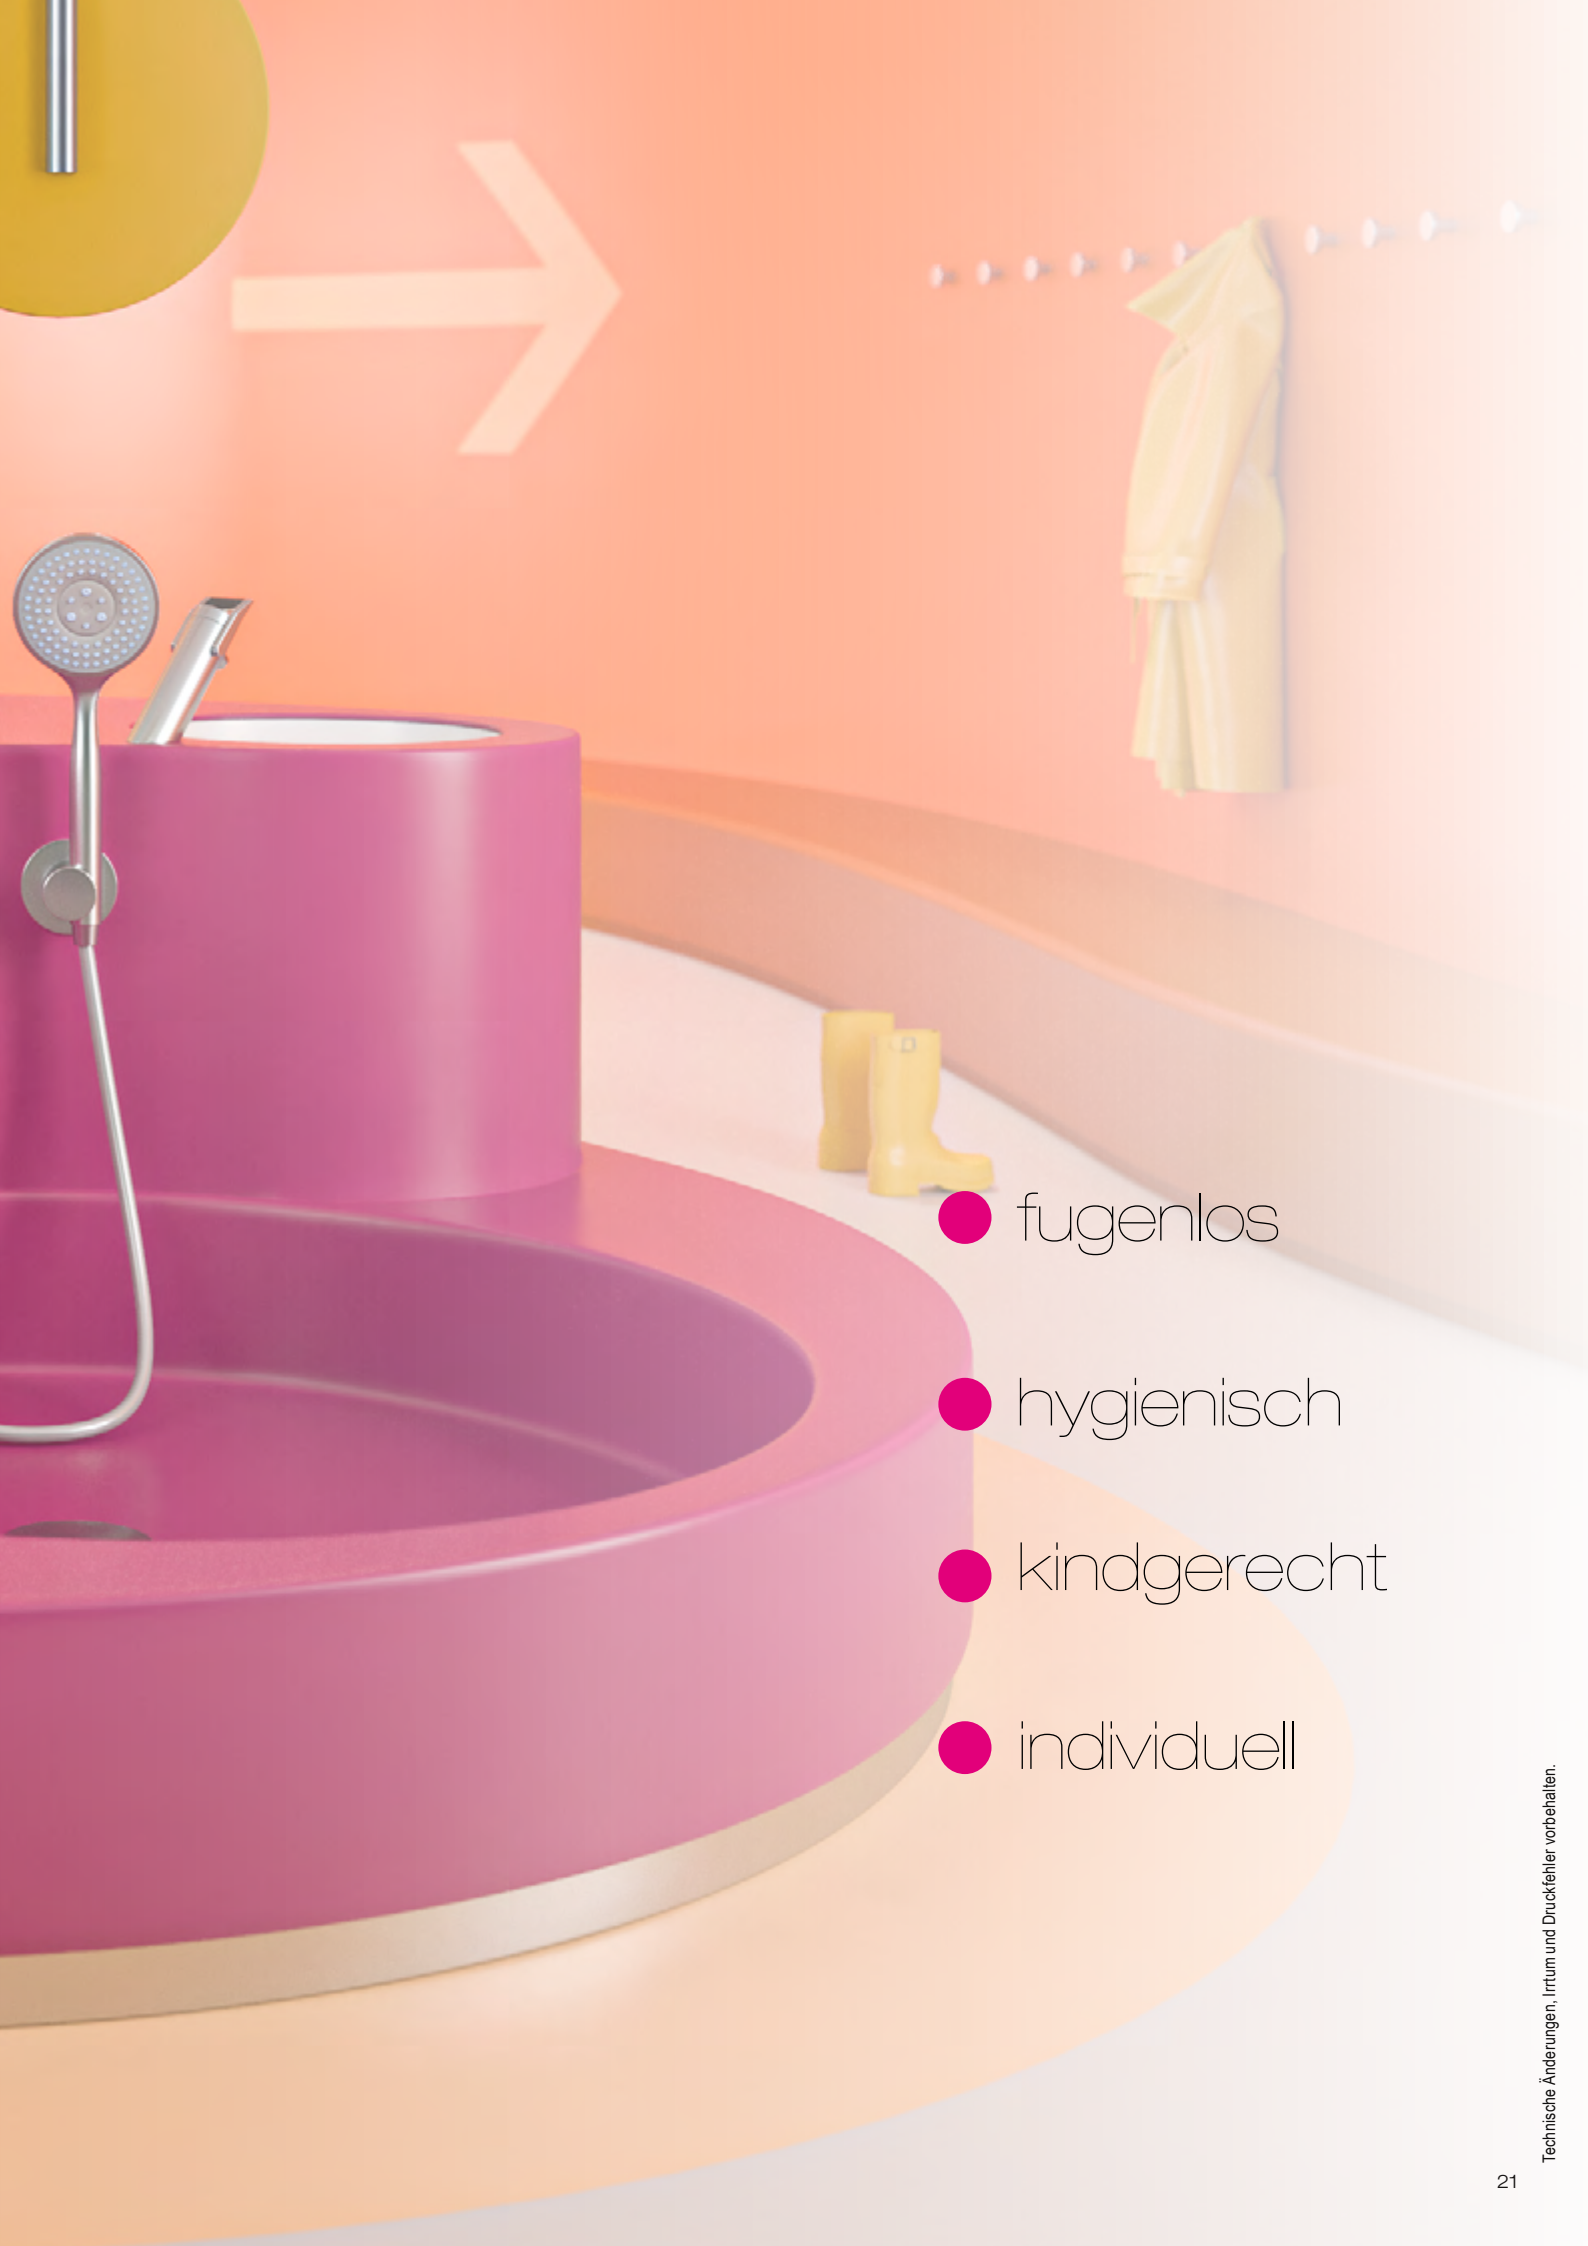

Pfeiffer entwickelte ein eigenes Cleaning-Set, das optimal auf die Bedingungen zur Reinigung von weißen Mineralwerkstoff-Oberflächen abgestimmt ist.

LEGENDE

Farbe

- ⊖ Beschränkte Farben
- ⊕ Alle Farben

Hahnloch

Edelstahl (Standard)

Rinnenoberfläche Edelstahl geschliffen.

Schwarz und Weiss (Option)

Nur in Verbindung mit einer REVARI® Konsole lieferbar. Aufsteckleiste, nur tauschbar während der Montage.

Verchromt (Option)

VIVARI® KIDS
für Kita und
Schule

- fugenlos
- hygienisch
- kindgerecht
- individuell

Carlo

Robinson

Flora

Balu

Pirat

● VIVARI® KIDS