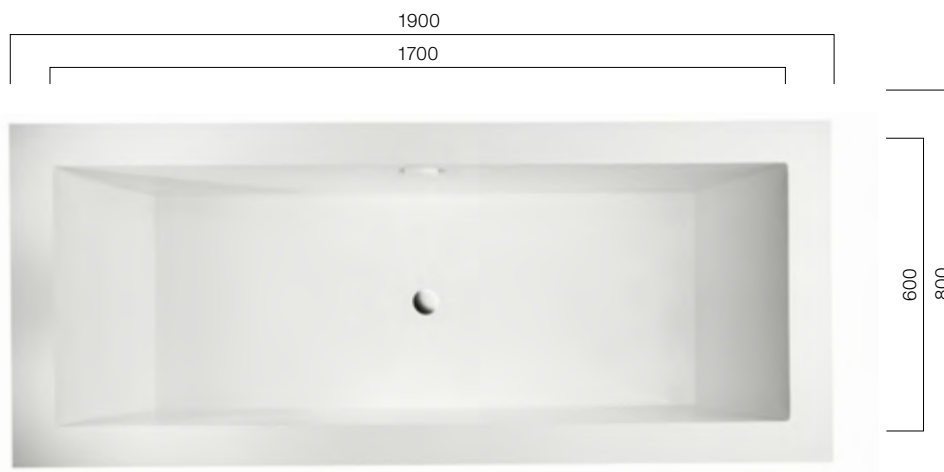

VDH 660

Beckentiefe: 149 mm

- hygienisch
- ergonomisch
- reparabel
- maßgefertigt

VDH 820

Beckentiefe: 149 mm

FLEX50

(Beispielhafte Darstellung)

Alle Duschen sind auch im Wunschmaß planbar.

Abbildung: Badewanne ROUND

● ROUND & CUBE

Badewannen aus Mineralwerkstoff

Wannentiefe: 493 mm | Gesamthöhe: 650 mm

Wannentiefe: 480 mm | Gesamthöhe: 650 mm

XERO & FLEX50

Duschtassen aus Mineralwerkstoff

XERO quadratisch – Ablauf zentral