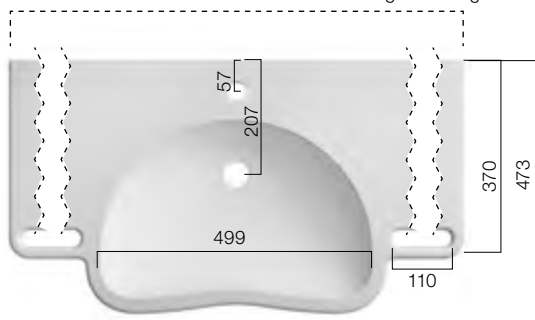

Abbildung: VR 30 Einbaubecken.

German
Design Award
SPECIAL
MENTION 2015

VIVARI® CARE

Barrierefreie Waschtische und Duschen

VDH 850 WTH

Standard 850 / individuelles Maß millimetergenau möglich

Beckentiefe: 149 mm

VDH 660

Beckentiefe: 149 mm

- hygienisch
- ergonomisch
- reparabel
- maßgefertigt

VDH 820

Beckentiefe: 149 mm

FLEX50

(Beispielhafte Darstellung)

Alle Duschen sind auch im Wunschmaß planbar.

Abbildung: Badewanne ROUND

● ROUND & CUBE

Badewannen aus Mineralwerkstoff

Wannentiefe: 493 mm | Gesamthöhe: 650 mm

Wannentiefe: 480 mm | Gesamthöhe: 650 mm

XERO & FLEX50

Duschtassen aus Mineralwerkstoff

XERO quadratisch – Ablauf zentral