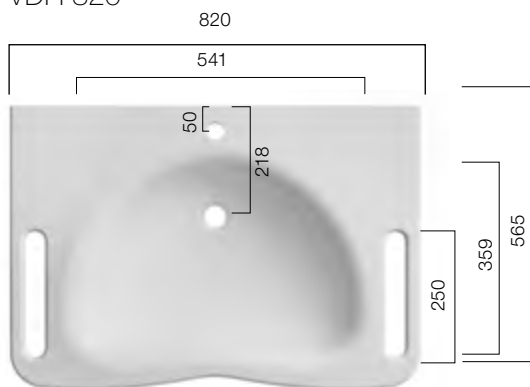

VDH 660

Beckentiefe: 149 mm

- hygienisch
- ergonomisch
- reparabel
- maßgefertigt

VDH 820

Beckentiefe: 149 mm

FLEX50

(Beispielhafte Darstellung)

Alle Duschen sind auch im Wunschmaß planbar.

Abbildung: Badewanne ROUND

● ROUND & CUBE

Badewannen aus Mineralwerkstoff

Wannentiefe: 493 mm | Gesamthöhe: 650 mm

Wannentiefe: 480 mm | Gesamthöhe: 650 mm

XERO & FLEX50

Duschtassen aus Mineralwerkstoff

XERO quadratisch – Ablauf zentral