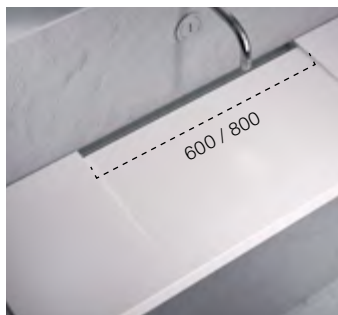

Edelstahl (Standard)

Rinnenoberfläche Edelstahl geschliffen.

Schwarz und Weiss (Option)

Nur in Verbindung mit einer REVARI® Konsole lieferbar. Aufsteckleiste, nur tauschbar während der Montage.

Verchromt (Option)