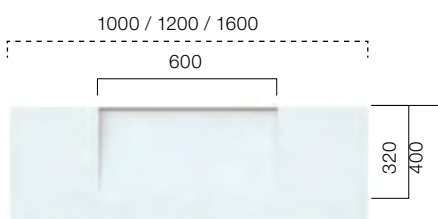

● REVARI®

Waschtischkonsole für Rinnenwaschtische

Das zum Patent angemeldete Ablaufsystem REVARI® ist die clevere Konsolenbefestigung für Rinnenwaschtische zur Vorwandmontage. Erstmals können die Ablaufrinnen komfortabel gereinigt werden. Minimalistisches Design und einfache Revision.

Die REVARI® Konsole wird in zwei Längen gefertigt und kann mit einer Waschtischplatte aus unterschiedlichsten Werkstoffen mit integriertem Gefälle belegt werden (z.B. Mineralwerkstoff oder Naturstein). Diese Möglichkeit bietet eine einzigartige Basis für eine breite Materialvielfalt, ganz nach Stil und Budget.

Wir bieten Ihnen auch die Komplettlösung inklusive Waschtischplatte als Einzel- oder Doppelwaschtisch an.

● DIE WASCHTISCHE

Waschtischplatte: 1000-1600 * 400 * 40 mm
Konsolentyp: REVARI 720_600
Abflussfläche: 600 * 320 * 80 mm
Designblende: Gemäß Spezifikation

Waschtischplatte: 2200 * 400 * 40 mm
Konsolentyp (2 Stck): REVARI 720_600
Abflussfläche (2 Stck): 600 * 320 * 80 mm
Designblende: Gemäß Spezifikation