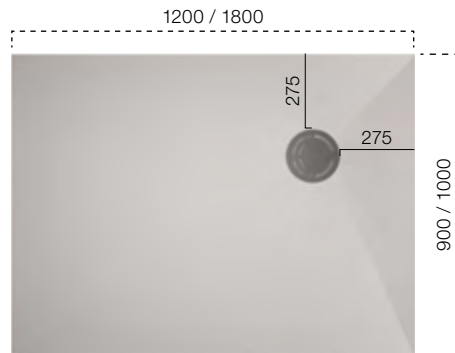

XERO rechteckig – Ablauf dezentral

Flushmounted