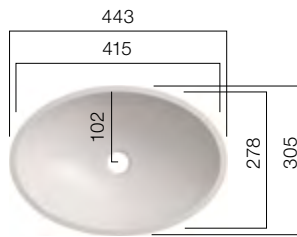

Waschtische

- verformbar
- pflegeleicht
- reparabel
- maßgefertigt

● Rund

VR 37

Beckentiefe: 150 mm

● Oval

VO 42

Beckentiefe: 111 mm