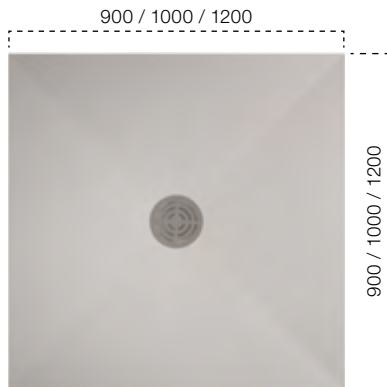

Abbildung: Badewanne ROUND

● ROUND & CUBE

Badewannen aus Mineralwerkstoff

Wannentiefe: 493 mm | Gesamthöhe: 650 mm

Wannentiefe: 480 mm | Gesamthöhe: 650 mm

XERO & FLEX50

Duschtassen aus Mineralwerkstoff

XERO quadratisch – Ablauf zentral