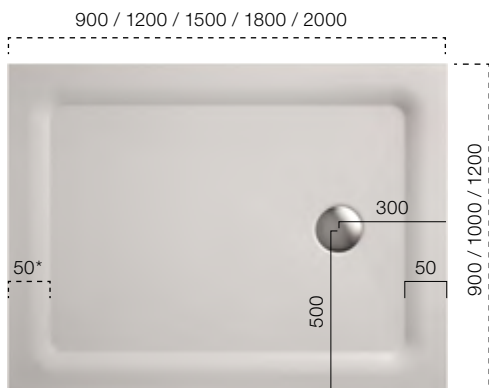

Abbildung: Badewanne ROUND

● ROUND & CUBE

Badewannen aus Mineralwerkstoff

Wannentiefe: 493 mm | Gesamthöhe: 650 mm

Wannentiefe: 480 mm | Gesamthöhe: 650 mm

XERO & FLEX50

Duschtassen aus Mineralwerkstoff

XERO quadratisch – Ablauf zentral

Bodengleich

XERO rechteckig – Ablauf dezentral

Flushmounted

FLEX⁵⁰

Bodengleich;

*Funktionsrand (flexibel kürzbar)

(Beispielhafte Darstellung)

modula10
System
waschtisch

- Baukasten
- Hygienekonzept
- modular
- Einfache Revision
- Maßvariabel

reddot design award
winner 2008

Abbildung: modula10
geschlossen Variante

● modula10

Das System auf einen Blick

Systemspiegel
Abmessung: Maßanfertigung
Mit integrierbaren Lösungen für
Papier, Seife, Licht

Waschtischplatte
Tiefe: 500 mm / 600 mm
Breite: Maßanfertigung
Waschtischschürze: 100 mm

Systemunterschrank
Höhe 700 mm / 800 mm
Wählen Sie aus einer Vielzahl von Farben
und Strukturen.

Trespa

HPL

Edelstahl